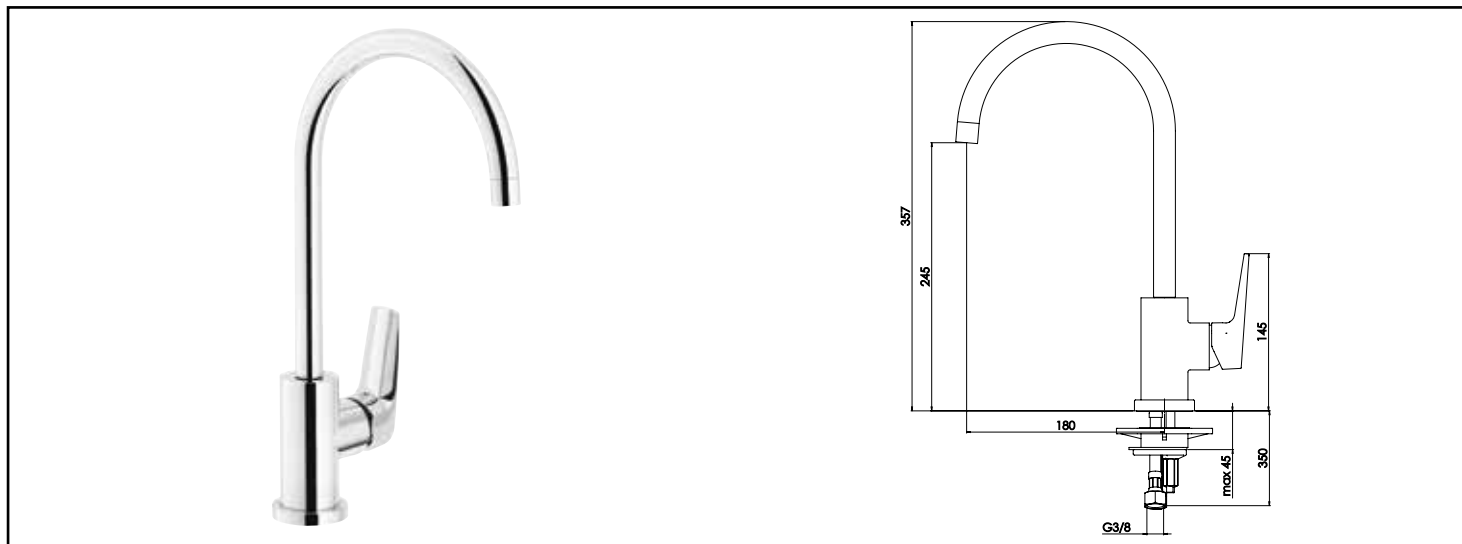

Référence : **501013602**

MITIGEUR D'EVIER BEC HAUT EV'O - CHROMÉ - CARTOUCHE Ø35 MM TECHNOLOGIE C2 - ROLF

■ **UN DESIGN ESTHÉTIQUE ET CONTEMPORAIN.**

■ **INSTALLATION RAPIDE ET FACILE GRÂCE À LA TECHNOLOGIE FIXOFAST.**

■ **ECONOMIES D'EAU ET D'ÉNERGIE GRÂCE À LA TECHNOLOGIE C2.**

DESCRIPTION	Chromé - Manette métal - Cartouche céramique Ø35 mm C2 - Bec orientable avec aérateur anticalcaire - Limiteur de débit par point dur - Limiteur de température réglable - Un point de fixation avec système facilitant Fixofast - Flexibles d'alimentation EPDM livrés pré-montés 410 mm - NF classement E0 C2 A3 U3 (BBAA)
CARACTÉRISTIQUES	Chromé - Manette métal - Cartouche C2 Ø35 mm - Bec orientable avec aérateur anticalcaire. - Un point de fixation avec étrier FIXOFAST. - Flexibles EPDM pré-montés 410 mm. - NF IA. - Classement E0 C2 A2 U3 (BBBA).
APPLICATIONS	Robinetterie d'évier
CONDITIONS D'UTILISATION	Pression maximum : 5 bar - Pression d'utilisation : 3 bar - Température maximum de l'eau : 80°C (176°F) - produit Conforme aux réglementations en vigueur
COMPATIBILITÉ	S'installe sur tous les types d'évier
PRÉCAUTION D'EMPLOI	1 point de fixation avec étrier inclinable. Livré avec flexibles EPDM pré-montés 410mm
SPECIFICATIONS D'INSTALLATION	Permet l'équipement sanitaire des salles de bains et cuisine. Garantie 10 ans y compris sur cartouche et sur défauts de fabrication. Cf conditions générales de vente
PRESCRIPTION DE POSE	Avant le montage nettoyer la tuyauterie pour éliminer toute impureté
PRESCRIPTION D'ENTRETIEN	Ne pas utiliser de produits nocifs ou abrasifs